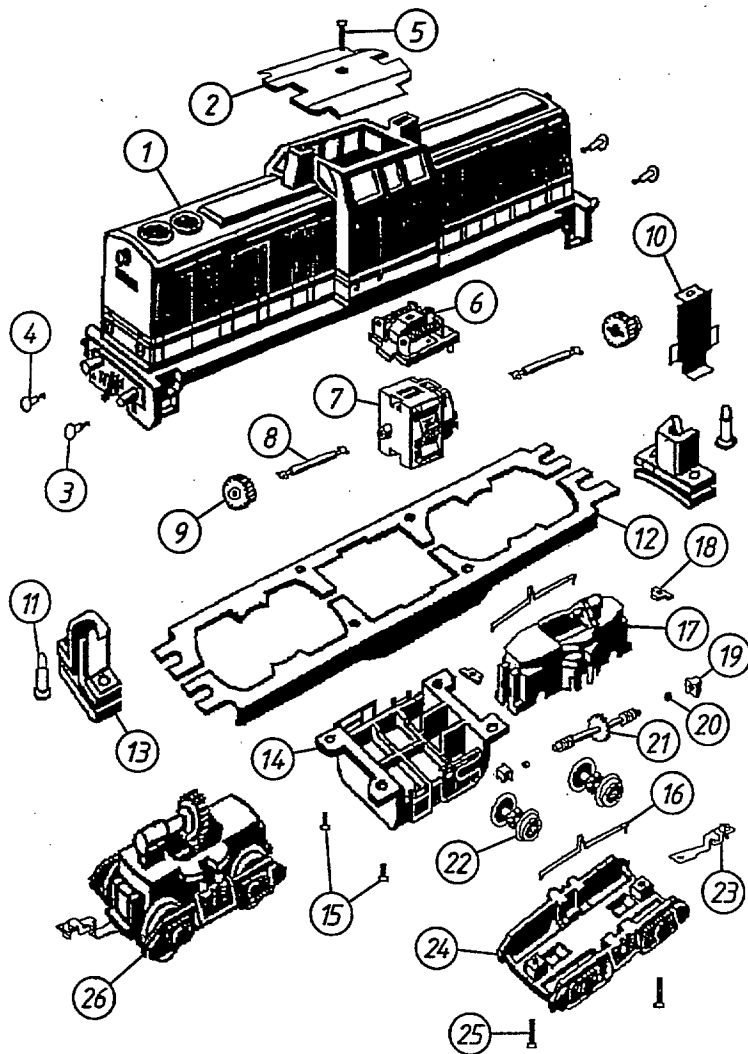

Lok: Baureihe 110 ("Cargo")

Art.-Nr.: 18401

Pos.	Bestell-Nr.	Ersatzteilbezeichnung	Pr.-Gr.
1	18401-01	Gehäuse	17
2	18401-02	Dachplatte	7
3	18400-01	Puffer flach	2
4	18400-02	Puffer gew ölbt	2
5	18400-03	Schraube M 2x12	2
6	18400-04	Kopfstück	9
7	18400-05	Motor	13
8	18400-06	Kardanw elle	3
9	18400-07	Mitnehmerzahnrad	3
10	18400-08	Spannbügel	5
11	18400-09	Glühlampe	4
12	18400-10	Halbrahmen	8
13	18400-11	Lampenhalter	9
14	18401-03	Motorw anne	9
15	18400-12	Schraube M 2x3	2
16	18400-13	Radschleifer	4
17	18400-14	Getriebegehäuse	7
18	18400-15	Mutter	4
19	18400-16	Flanschlager	3
20	18400-17	Kugel	2
21	18400-18	Schneckenw elle	8
22	18400-19	Radsatz	7
23	18400-20	Kupplung	6
24	18401-04	Achsblende	9
25	18400-21	Schraube M 2x6	2
26	18401-05	Drehgestell vollst.	16
	18400-22	Gew icht	9
	01167	Kohlebürste	
	18400-23	Bürstenfeder	2