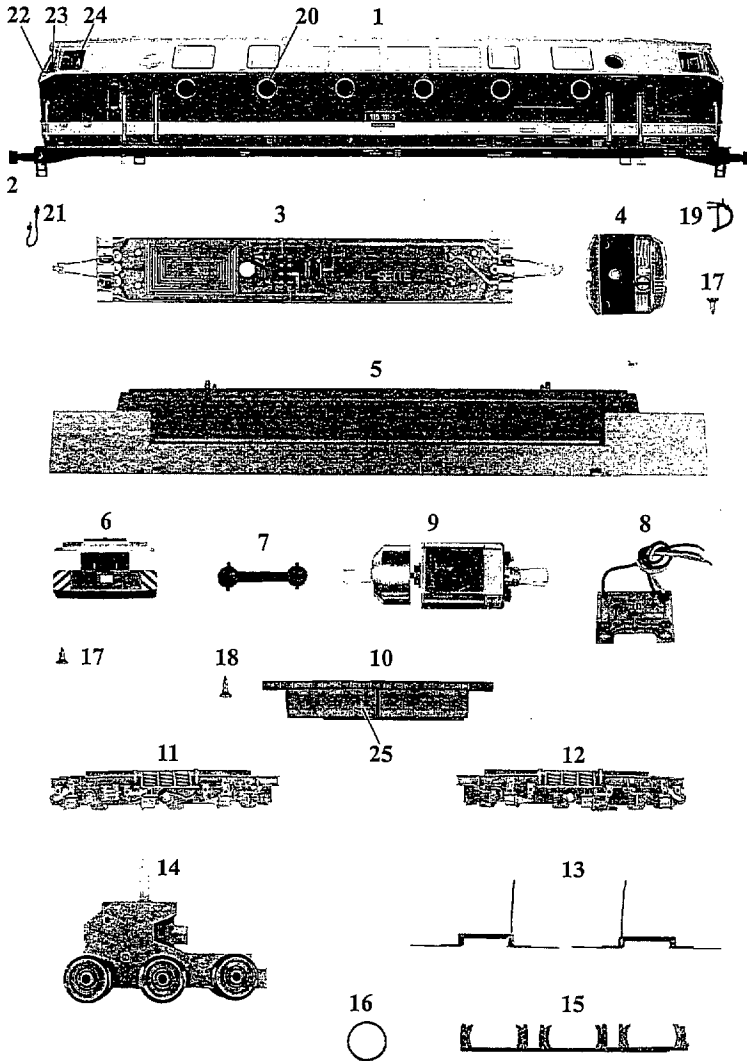

Lok: Baureihe 119 111-3

Art.-Nr.: 33200

Pos. Nr	Bestell - Nr.	Ersatzteil-bezeichnung	Pr. Gr.
1	33200-01	Gehäuse	24
2	33400-02	Puffer	2
3	33100-03	Leiterplatte kompl. (Rahmen)	11
4	33100-04	Führerstand	6
5	33100-05	Rahmen	14
6	33200-02	Schneepflug komplett	11
7	33100-07	Kardanwelle	3
8	33100-08	Leiterplatte kompl. (Lampe)	10
9	33100-09	Motor komplett	18
10	33100-10	Wanne	10
11	33100-11	Achsblende 1	11
12	33100-12	Achsblende 2	11
13	33100-13	Paar Radschleifer	6
14	33100-14	Getriebe komplett	14
15	33100-15	Bodenplatte	7
16	33100-16	Haftreifen	2
17	33100-17	Treibschrauben 2,2 x 6,5	2
18	33100-18	Treibschraube 2,2 x 9,5	2
19	25102-04	Bremsschlauch	2
20	33100-20	Fenster rund (5 Stk.)	9
21	33100-23	Steuerleitung	4
22	33200-03	Frontfenster (2 Stk.)	6
23	33100-25	Dreieckfenster (2Stk.)	5
24	33100-26	Seitenfenster (2 Stk.)	4
25	33100-27	Batteriekastendeckel	4
	33100-21	LED gelb	4
	33100-22	LED rot	4
	33100-19	Zurüstbeutel	6
	33100-28	Satz Griffstangen	9