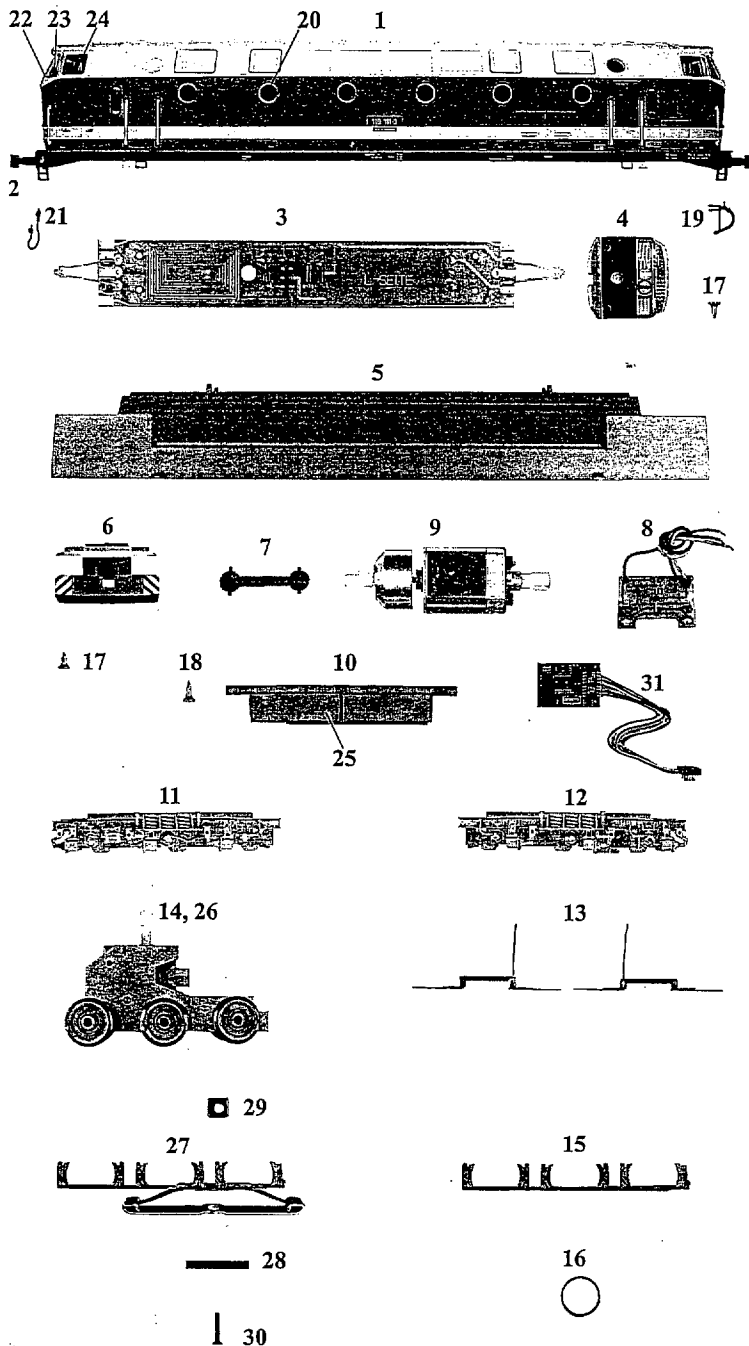

Lok: Baureihe 119 111-3

Art.-Nr.: 33230

Pos. Nr	Bestell - Nr.	Ersatzteil- bezeichnung	Pr. Gr.
1	33200-01	Gehäuse	24
2	33400-02	Puffer	2
3	33130-01	Leiterplatte kompl. (Rahmen)	11
4	33100-04	Führerstand	6
5	33100-05	Rahmen	14
6	33200-02	Schneepflug kompl.	11
7	33100-07	Kardanwelle	3
8	33100-08	Leiterplatte kompl. (Lampe)	10
9	33100-09	Motor komplett	18
10	33100-10	Wanne	10
11	33100-11	Achsblende 1	11
12	33100-12	Achsblende 2	11
13	33100-13	Paar Radschleifer	6
14	33130-05	Getriebe komplett	14
15	33100-15	Bodenplatte	7
16	33100-16	Haftreifen	2
17	33100-17	Treibschraube 2,2x6,5	2
18	33100-18	Treibschraube 2,2x9,5	2
19	25102-04	Bremsschlauch	2
20	33100-20	Fenster rund (5 Stk.)	9
21	33100-23	Steuerleitung	4
22	33200-03	Frontfenster (2 Stk.)	6
23	33100-25	Dreieckfenster (2 Stk.)	5
24	33100-26	Seitenfenster (2 Stk.)	4
25	33100-27	Batteriekastendeckel	4
26	33130-06	Getriebe kompl. Schleiferseite	15
27	33130-07	Bodenplatte mit Schleifer	12
28	33130-02	Halteplatte	4
29	33130-03	Mutter	4
30	30300-01	Schraube M2 x 10	2
31	33130-04	Digitalbaustein	21
	33100-19	Zurüstbeutel	6
	33100-21	LED gelb	4
	33100-22	LED rot	4