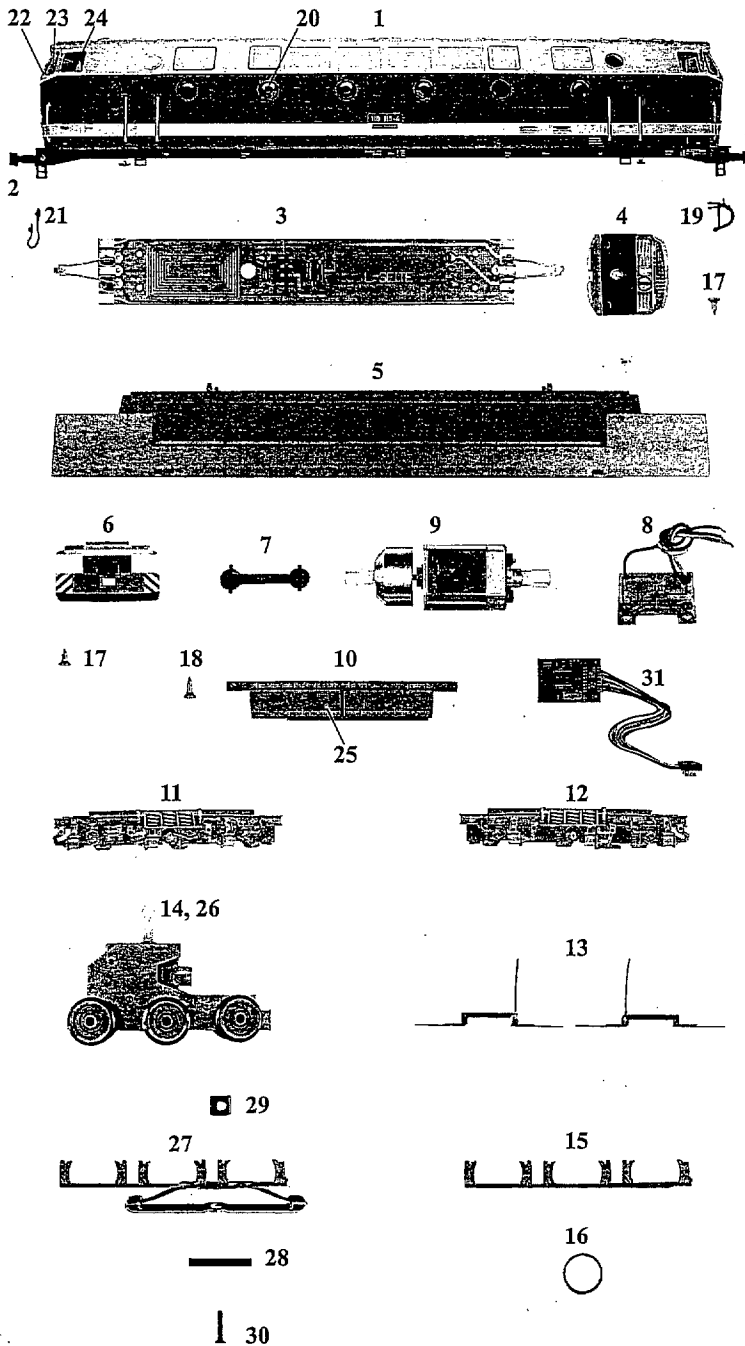

Lok: Baureihe 119 115-4

Art.-Nr.: 33231

Pos. Nr	Bestell - Nr.	Ersatzteil- bezeichnung	Pr. Gr.
1	33201-01	Gehäuse	24
2	33400-02	Puffer	2
3	33130-01	Leiterplatte kompl. (Rahmen)	11
4	33100-04	Führerstand	6
5	33100-05	Rahmen	14
6	33200-02	Schneepflug kompl.	11
7	33100-07	Kardanwelle	3
8	33100-08	Leiterplatte kompl. (Lampe)	10
9	33100-09	Motor komplett	18
10	33100-10	Wanne	10
11	33100-11	Achsblende 1	11
12	33100-12	Achsblende 2	11
13	33100-13	Paar Radschleifer	6
14	33130-05	Getriebe komplett	14
15	33100-15	Bodenplatte	7
16	33100-16	Haftreifen	2
17	33100-17	Treibschraube 2,2x6,5	2
18	33100-18	Treibschraube 2,2x9,5	2
19	25102-04	Bremsschlauch	2
20	33100-20	Fenster rund (5 Stk.)	9
21	33100-23	Steuerleitung	4
22	33200-03	Frontfenster (2 Stk.)	6
23	33100-25	Dreieckfenster (2 Stk.)	5
24	33100-26	Seitenfenster (2 Stk.)	4
25	33100-27	Batteriekastendeckel	4
26	33130-06	Getriebe kompl. Schleifenseite	15
27	33130-07	Bodenplatte mit Schleifer	12
28	33130-02	Halteplatte	4
29	33130-03	Mutter	4
30	30300-01	Schraube	4
31	33130-04	Digitalbaustein	21
	33100-19	Zurüstbeutel	6
	33100-21	LED gelb	4
	33100-22	LED rot	4