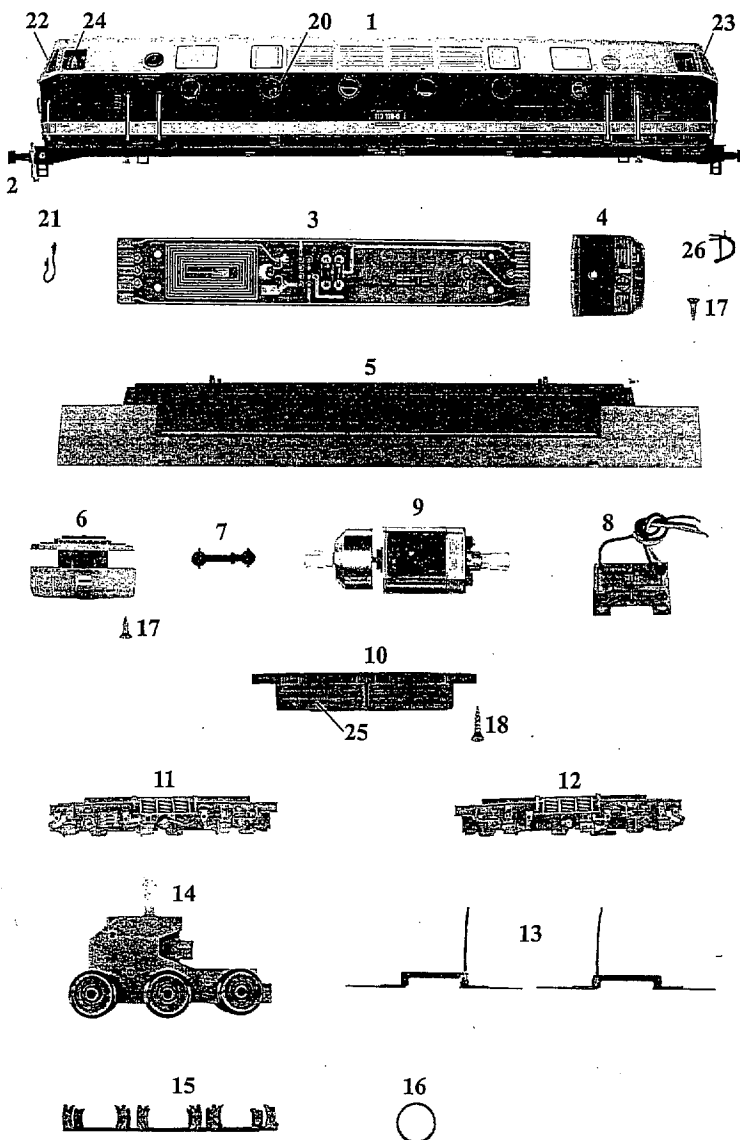

Lok: Baureihe 119 119-6

Art.-Nr.: 34200

Pos. Nr	Bestell - Nr.	Ersatzteil-bezeichnung	Pr. Gr.
1	34200-01	Gehäuse	24
2	33400-02	Puffer	2
3	34100-04	Leiterplatte kompl. (Rahmen)	11
4	33100-04	Führerstand	6
5	33100-05	Rahmen	14
6	33100-06	Schneepflug komplett	11
7	33100-07	Kardanwelle	3
8	34100-05	Leiterplatte kompl. (Lampe)	10
9	33100-09	Motor komplett	18
10	34100-06	Wanne	10
11	33100-11	Achsblende 1	11
12	33100-12	Achsblende 2	11
13	33100-13	Paar Radschleifer	6
14	33100-14	Getriebe komplett	14
15	33100-15	Bodenplatte	7
16	33100-16	Haftreifen	2
17	33100-17	Treibschrauben 2,2 x 6,5	2
18	33100-18	Treibschraube 2,2 x 9,5	2
20	33100-20	Fenster rund (5 Stk)	9
21	33100-23	Steuerleitung	4
22	33100-24	Frontfenster (2 Stk.)	6
23	33100-25	Dreieckfenster (2Stk.)	5
24	33100-26	Seitenfenster (2 Stk.)	4
25	34100-07	Batteriekastendeckel	4
26	25102-04	Bremsschlauch	2
	33100-21	LED gelb	4
	33100-22	LED rot	4
	33100-19	Zurüstbeutel	6
	33100-28	Satz Griffstangen	9