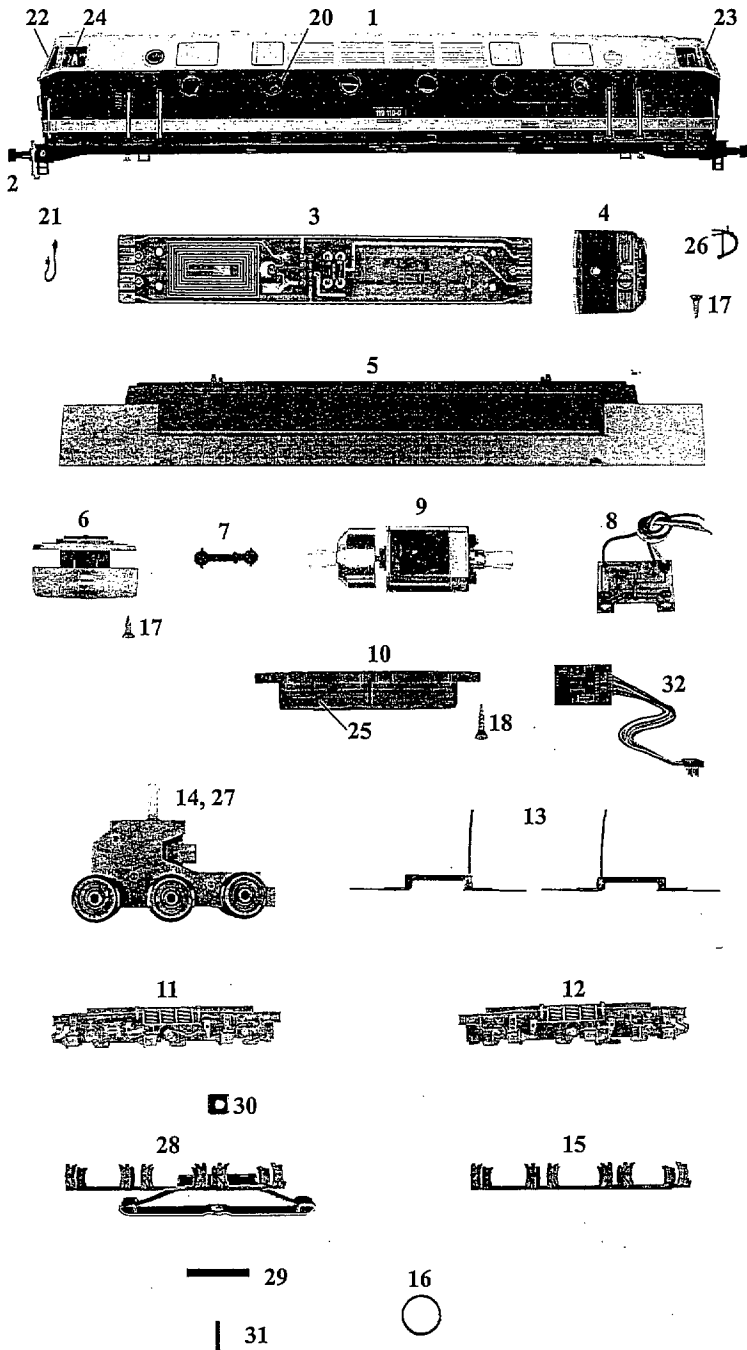

Lok: Baureihe 119 119-6

Art.-Nr.: 34230

| Pos. Nr | Bestell - Nr. | Ersatzteil-bezeichnung | Pr. Gr. |
|---------|---------------|--------------------------------|---------|
| 1 | 34200-01 | Gehäuse | 24 |
| 2 | 33400-02 | Puffer | 2 |
| 3 | 34130-01 | Leiterplatte kompl. (Rahmen) | 11 |
| 4 | 33100-04 | Führerstand | 6 |
| 5 | 33100-05 | Rahmen | 14 |
| 6 | 33100-06 | Schneepflug kompl. | 11 |
| 7 | 33100-07 | Kardanwelle | 3 |
| 8 | 34100-05 | Leiterplatte kompl. (Lampe) | 10 |
| 9 | 33100-09 | Motor komplett | 18 |
| 10 | 34100-06 | Wanne | 10 |
| 11 | 33100-11 | Achsblende 1 | 11 |
| 12 | 33100-12 | Achsblende 2 | 11 |
| 13 | 33100-13 | Paar Radschleifer | 6 |
| 14 | 33130-05 | Getriebe komplett | 14 |
| 15 | 33100-15 | Bodenplatte | 7 |
| 16 | 33100-16 | Haftreifen | 2 |
| 17 | 33100-17 | Treibschraube 2,2x6,5 | 2 |
| 18 | 33100-18 | Treibschraube 2,2x9,5 | 2 |
| 20 | 33100-20 | Fenster rund (5 Stk.) | 9 |
| 21 | 33100-23 | Steuerleitung | 4 |
| 22 | 33100-24 | Frontfenster (2 Stk.) | 6 |
| 23 | 33100-25 | Dreieckfenster (2 Stk.) | 5 |
| 24 | 33100-26 | Seitenfenster (2 Stk.) | 4 |
| 25 | 34100-07 | Batteriekastendeckel | 4 |
| 26 | 25102-04 | Bremsschlauch | 2 |
| 27 | 33130-06 | Getriebe kompl. Schleiferseite | 15 |
| 28 | 33130-07 | Bodenplatte mit Schleifer | 12 |
| 29 | 33130-02 | Halteplatte | 4 |
| 30 | 33130-03 | Mutter | 4 |
| 31 | 30300-01 | Schraube M 2x10 | 2 |
| 32 | 33130-04 | Digitalbaustein | 21 |
| | 33100-19 | Zurüstbeutel | 6 |
| | 33100-21 | LED gelb | 4 |
| | 33100-22 | LED rot | 4 |