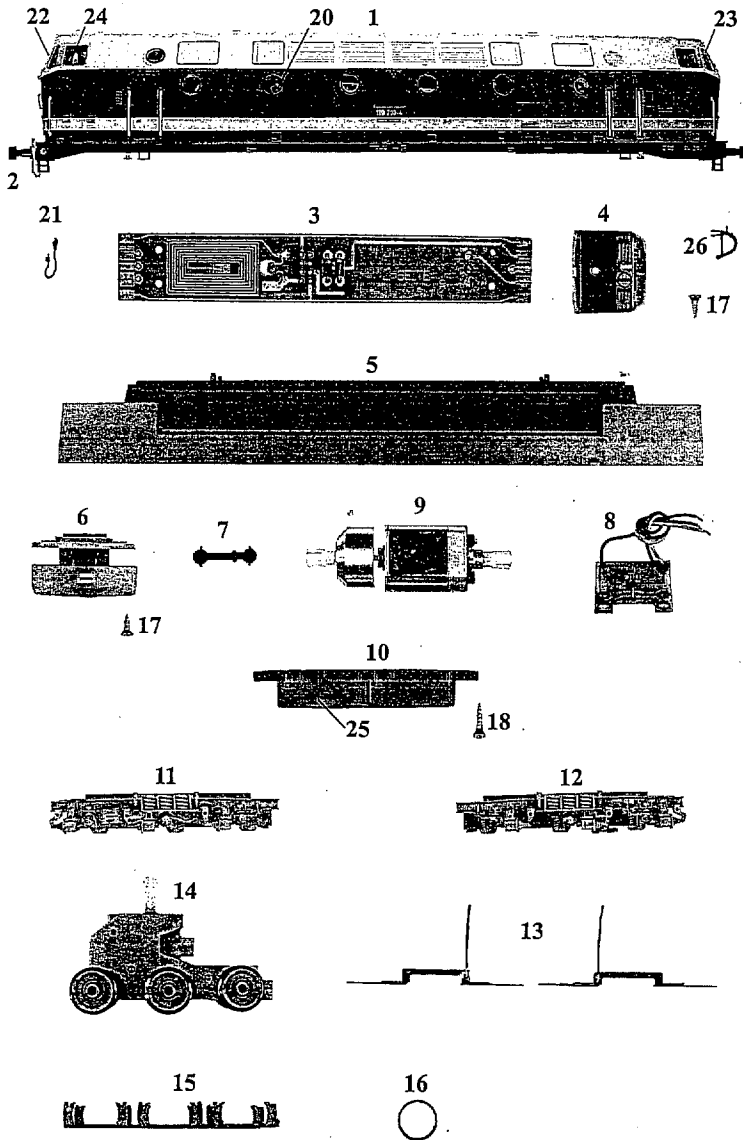

GÜTZOLD GmbH & Co. KG - Marienthaler Straße 7 - 08060 Zwickau - Tel.: 0375/58959-0 - Fax: 0375/523836

Lok: Baureihe 119 200-4

Art.-Nr.: 34300

Pos. Nr	Bestell - Nr.	Ersatzteil- bezeichnung	Pr. Gr.
1	34300-01	Gehäuse	24
2	33400-02	Puffer	2
3	34100-04	Leiterplatte kompl. (Rahmen)	11
4	33100-04	Führerstand	6
5	33100-05	Rahmen	14
6	33100-06	Schneepflug komplett	11
7	33100-07	Kardanwelle	3
8	34100-05	Leiterplatte kompl. (Lampe)	10
9	33100-09	Motor komplett	18
10	34100-06	Wanne	10
11	33100-11	Achsblende 1	11
12	33100-12	Achsblende 2	11
13	33100-13	Paar Radschleifer	6
14	33100-14	Getriebe komplett	14
15	33100-15	Bodenplatte	7
16	33100-16	Haftreifen	2
17	33100-17	Treibschrauben 2,2 x 6,5	2
18	33100-18	Treibschraube 2,2 x 9,5	2
20	33100-20	Fenster rund (5 Stk)	9
21	33100-23	Steuerleitung	4
22	33100-24	Frontfenster (2 Stk.)	6
23	33100-25	Dreieckfenster (2Stk.)	5
24	33100-26	Seitenfenster (2 Stk.)	4
25	34100-07	Batteriekastendeckel	4
26	25102-04	Bremsschlauch	2
	33100-21	LED gelb	4
	33100-22	LED rot	4
	33100-19	Zurüstbeutel	6
	33100-28	Satz Griffstangen	9