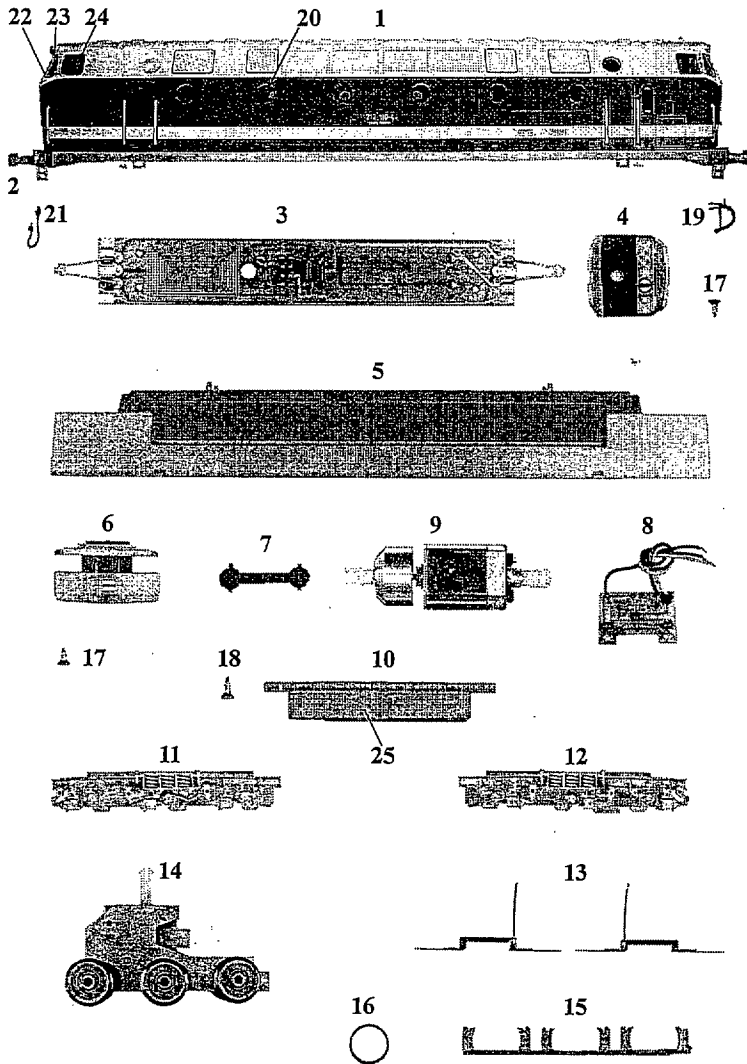

Lok: Baureihe 219 110-4

Art.-Nr.: 33100

Pos. Nr	Bestell - Nr.	Ersatzteil- bezeichnung	Pr. Gr.
1	33100-01	Gehäuse	24
2	33100-02	Puffer	2
3	33100-03	Leiterplatte kompl. (Rahmen)	11
4	33100-04	Führerstand	6
5	33100-05	Rahmen	14
6	33100-06	Schneepflug komplett	11
7	33100-07	Kardanwelle	3
8	33100-08	Leiterplatte kompl. (Lampe)	10
9	33100-09	Motor komplett	18
10	33100-10	Wanne	10
11	33100-11	Achsblende 1	11
12	33100-12	Achsblende 2	11
13	33100-13	Paar Radschleifer	6
14	33100-14	Getriebe komplett	14
15	33100-15	Bodenplatte	7
16	33100-16	Haftreifen	2
17	33100-17	Treibschrauben 2,2 x 6,5	2
18	33100-18	Treibschraube 2,2 x 9,5	2
19	25102-04	Bremsschlauch	2
20	33100-20	Fenster rund (5 Stk.)	9
21	33100-23	Steuerleitung	4
22	33100-24	Frontfenster (2 Stk.)	6
23	33100-25	Dreieckfenster (2Stk.)	5
24	33100-26	Seitenfenster (2 Stk.)	4
25	33100-27	Batteriekastendeckel	4
	33100-21	LED gelb	4
	33100-22	LED rot	4
	33100-19	Zurüstbeutel	6
	33100-28	Satz Griffstangen	9