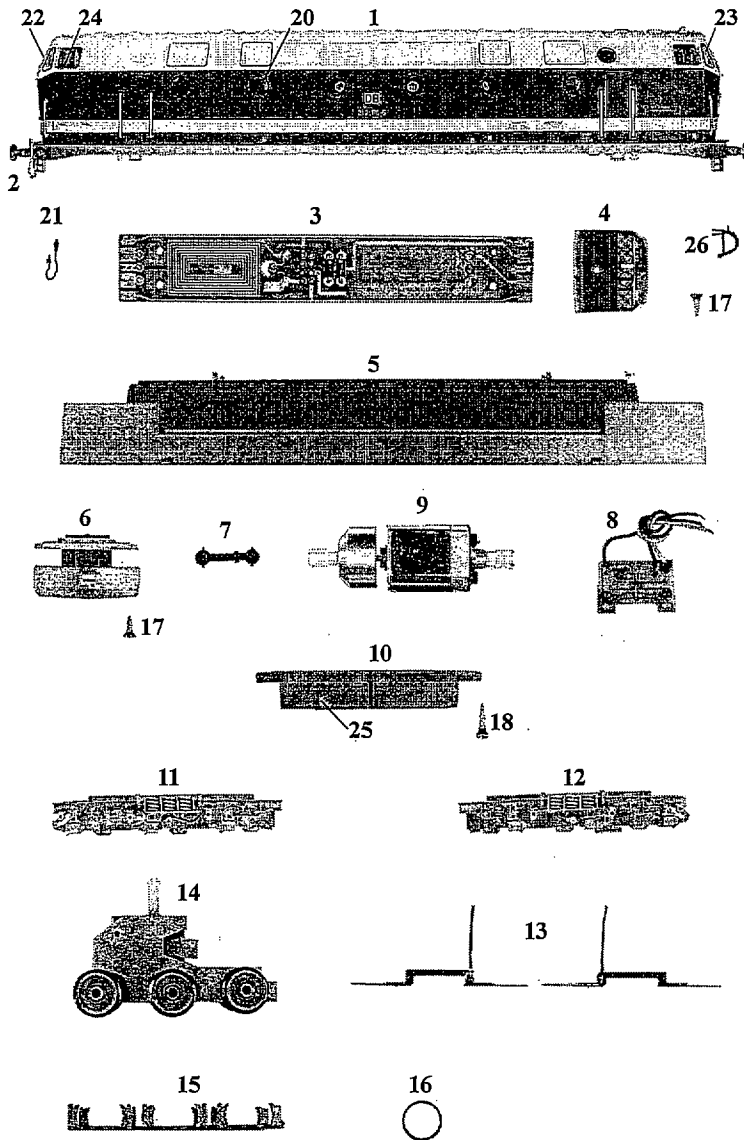

Lok: Baureihe 219 176-5

Art.-Nr.: 34100

Pos. Nr.	Bestell - Nr.	Ersatzteil-bezeichnung	Pr. Gr.
1	34100-01	Gehäuse	24
2	34100-02	Puffer flach	2
	34100-03	Puffer gew ölb	2
3	34100-04	Leiterplatte kompl. (Rahmen)	11
4	33100-04	Führerstand	6
5	33100-05	Rahmen	14
6	33100-06	Schneepflug komplett	11
7	33100-07	Kardanwelle	3
8	34100-05	Leiterplatte kompl. (Lampe)	10
9	33100-09	Motor komplett	18
10	34100-06	Wanne	10
11	33100-11	Achsblende 1	11
12	33100-12	Achsblende 2	11
13	33100-13	Paar Radschleifer	6
14	33100-14	Getriebe komplett	14
15	33100-15	Bodenplatte	7
16	33100-16	Haftreifen	2
17	33100-17	Treibschraube 2,2x6,5	2
18	33100-18	Treibschraube 2,2x9,5	2
20	33100-20	Fenster rund (5 Stk.)	9
21	33100-23	Steuerleitung	4
22	33100-24	Frontfenster (2 Stk.)	6
23	33100-25	Dreieckfenster (2Stk.)	5
24	33100-26	Seitenfenster (2 Stk.)	4
25	34100-07	Batteriekastendeckel	4
26	25102-04	Bremsschlauch	2
	33100-21	LED gelb	4
	33100-22	LED rot	4
	33100-19	Zurüstbeutel	6