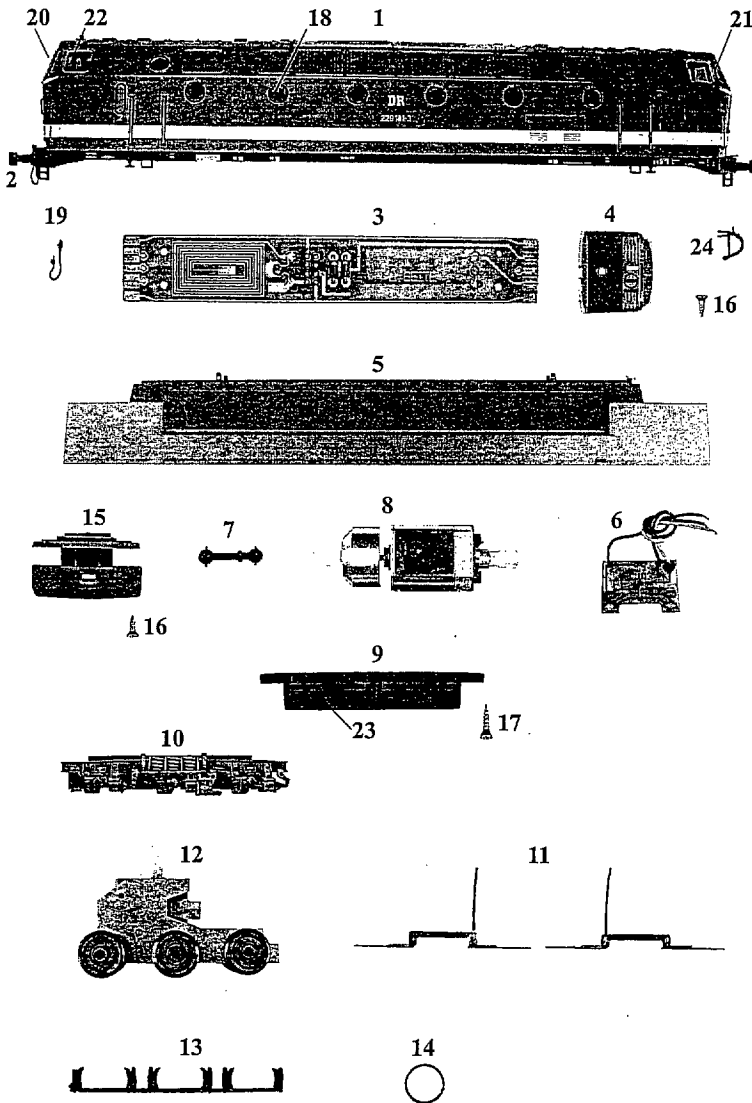

Lok: Baureihe 229 181-3

Art.-Nr.: 36100

Pos. Nr	Bestell - Nr.	Ersatzteil-bezeichnung	Pr. Gr.
1	36100-01	Gehäuse	24
2	36100-02	Puffer	3
3	34100-04	Leiterplatte kompl. (Rahmen)	11
4	33100-04	Führerstand	6
5	33100-05	Rahmen	14
6	34100-05	Leiterplatte kompl. (Lampe)	10
7	33100-07	Kardanwelle	3
8	33100-09	Motor komplett	18
9	36100-03	Wanne	10
10	36100-04	Achsenblende	11
11	33100-13	Paar Radschleifer	6
12	33400-07	Getriebe komplett	14
13	33300-07	Bodenplatte	7
14	33100-16	Haftreifen	2
15	33300-03	Schneepflug kompl.	11
16	33100-17	Treibschraube 2,2x6,5	2
17	33100-18	Treibschraube 2,2x9,5	2
18	33100-20	Fenster rund (5 Stk.)	9
19	33300-08	Steuerleitung	4
20	33100-24	Frontfenster (2 Stk.)	6
21	33100-25	Dreieckfenster (2Stk.)	5
22	33100-26	Seitenfenster (2 Stk.)	4
23	36100-05	Batteriekastendeckel	4
24	25102-04	Bremsschlauch	2
	33100-21	LED gelb	4
	33100-22	LED rot	4
	33100-19	Zurüstbeutel	6
	33300-10	Satz Griffstangen	9