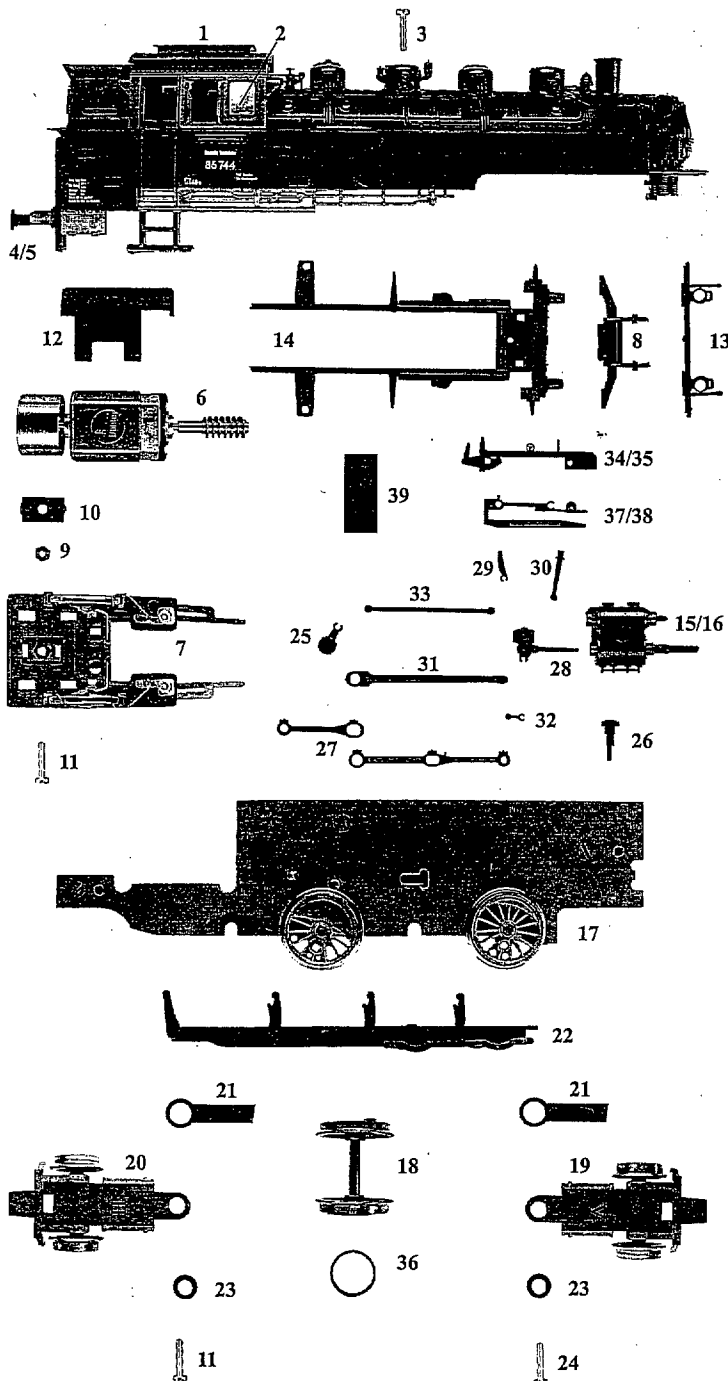

Lok: Baureihe 86 744 (Hobby)

Art.-Nr.: 27403

| Pos. Nr | Bestell - Nr. | Ersatzteil- bezeichnung      | Pr. Gr. |
|---------|---------------|------------------------------|---------|
| 1       | 27403-01      | Gehäuse                      | 19      |
| 2       | 27403-02      | Fenster ( 2 Stück)           | 3       |
| 3       | 27403-03      | Schraube                     | 2       |
| 4       | 18400-01      | Puffer, flach                | 2       |
| 5       | 18400-02      | Puffer, gew ölb              | 2       |
| 6       | 27403-04      | Motor                        | 17      |
| 7       | 27403-05      | Montageplatte                | 13      |
| 8       | 27403-06      | Stütze                       | 6       |
| 9       | 27403-07      | Mutter                       | 2       |
| 10      | 27403-08      | Mutterhalter                 | 4       |
| 11      | 27403-09      | Schraube                     | 2       |
| 12      | 27403-10      | Motorhalter                  | 6       |
| 13      | 27403-11      | Lampenplatte                 | 9       |
| 14      | 27403-12      | Vorbau                       | 11      |
| 15      | 27403-13      | Zylinder links               | 7       |
| 16      | 27403-14      | Zylinder rechts              | 7       |
| 17      | 27403-15      | Getriebe                     | 19      |
| 18      | 27403-16      | Radsatz                      | 8       |
| 19      | 27403-17      | Vorläufer                    | 10      |
| 20      | 27403-18      | Nachläufer                   | 10      |
| 21      | 27403-19      | Federblech                   | 5       |
| 22      | 27403-20      | Bodenplatte                  | 8       |
| 23      | 27403-21      | Unterlegscheibe              | 2       |
| 24      | 27403-22      | Schraube                     | 2       |
| 25      | 27403-23      | Gegenkurbel                  | 2       |
| 26      | 27403-24      | Kurbelbolzen                 | 2       |
| 27      | 27403-25      | Kuppelstangen (1 Satz re+li) | 10      |
| 28      | 27403-26      | Kreuzkopf li+re              | 6       |
| 29      | 27403-27      | Schwinge li+re               | 5       |
| 30      | 27403-28      | Lenkerstange                 | 3       |
| 31      | 27403-29      | Treibstange                  | 4       |
| 32      | 27403-30      | Vorellhebel                  | 3       |
| 33      | 27403-31      | Schw ingenstange             | 4       |
| 34      | 27403-32      | Gleitbahnhalter links        | 5       |
| 35      | 27403-33      | Gleitbahnhalter rechts       | 5       |
| 36      | 27403-34      | Haftreifen (2 Stück)         | 3       |
| 37      | 27403-35      | Gleitbahn links              | 4       |
| 38      | 27403-36      | Gleitbahn rechts             | 4       |
| 39      | 27403-37      | Querstück                    | 3       |