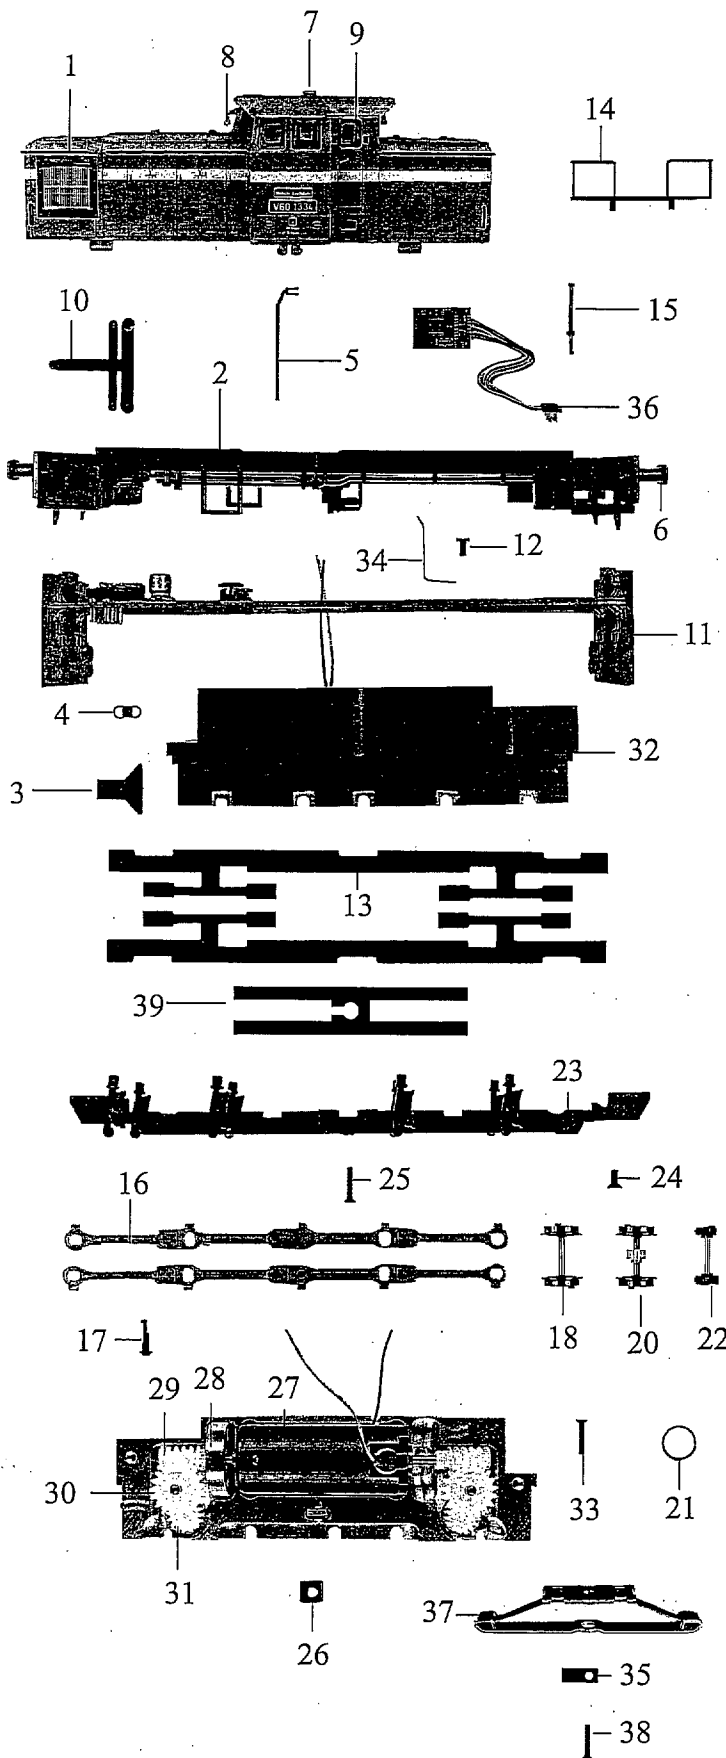

## Lok: Baureihe V60 1334

## Art.-Nr.: 41431

Pos. Nr	Bestell - Nr.	Ersatzteil- bezeichnung	Pr. Gr.
1	41401-01	Gehäuse	20
2	41401-02	Umlauf	14
3	41100-20	Kinematik	3
4	38100-57	Zugfeder	2
5	41100-03	4 Griffstangen Tür	4
6	18400-02	Puffer	2
7	41100-05	Stützen	3
8	41100-06	Typhon	3
9	41100-07	Satz Fenster	9
10	41100-08	Lichtprisma	6
11	41100-09	Leiterplatte	17
12	32100-29	Schraube M 2 x 4	2
13	41100-11	Satz Radschleifer	9
14	41100-21	Trittplatte mit Geländer	4
15	41100-22	4 x Handstange	4
16	41100-23	Paar Kuppelstangen	7
17	25102-22	Kurbelbolzen	2
18	41130-04	Radsatz	8
20	41131-01	Radsatz mit Zahnrad und Haftreifen	9
21	33100-16	Haftreifen	2
22	41100-27	Welle mit Gegengewichten	7
23	41100-12	Bodenplatte	7
24	32100-24	Schraube M 2 x 4	2
25	41100-10	Schraube M 2 x 8	2
26	50130-07	Vierkantmutter	2
27	41100-13	Motor komplett	17
28	41100-14	Schw ungmasse	8
29	41100-15	Schnecke	4
30	41100-16	Zahnrad Z= 19/10	4
31	41100-17	Zahnrad Z= 16	4
32	41100-18	Getriebe komplett mit Motor	21
33	41100-04	Schraube M 2 x 12	2
34	41130-01	Kontakt oben	2
35	41130-02	Kontakt unten	2
36	38130-08	Digitalbaustein	23
37	38130-09	Mittelschleifer	8
38	41130-03	Schraube M 2 x 10	2
39	41100-28	Radfeder	4
	38100-81	Ersatzfeder Motor	2
	01144	Kohlen	/
	41100-19	Zurüstbeutel	6