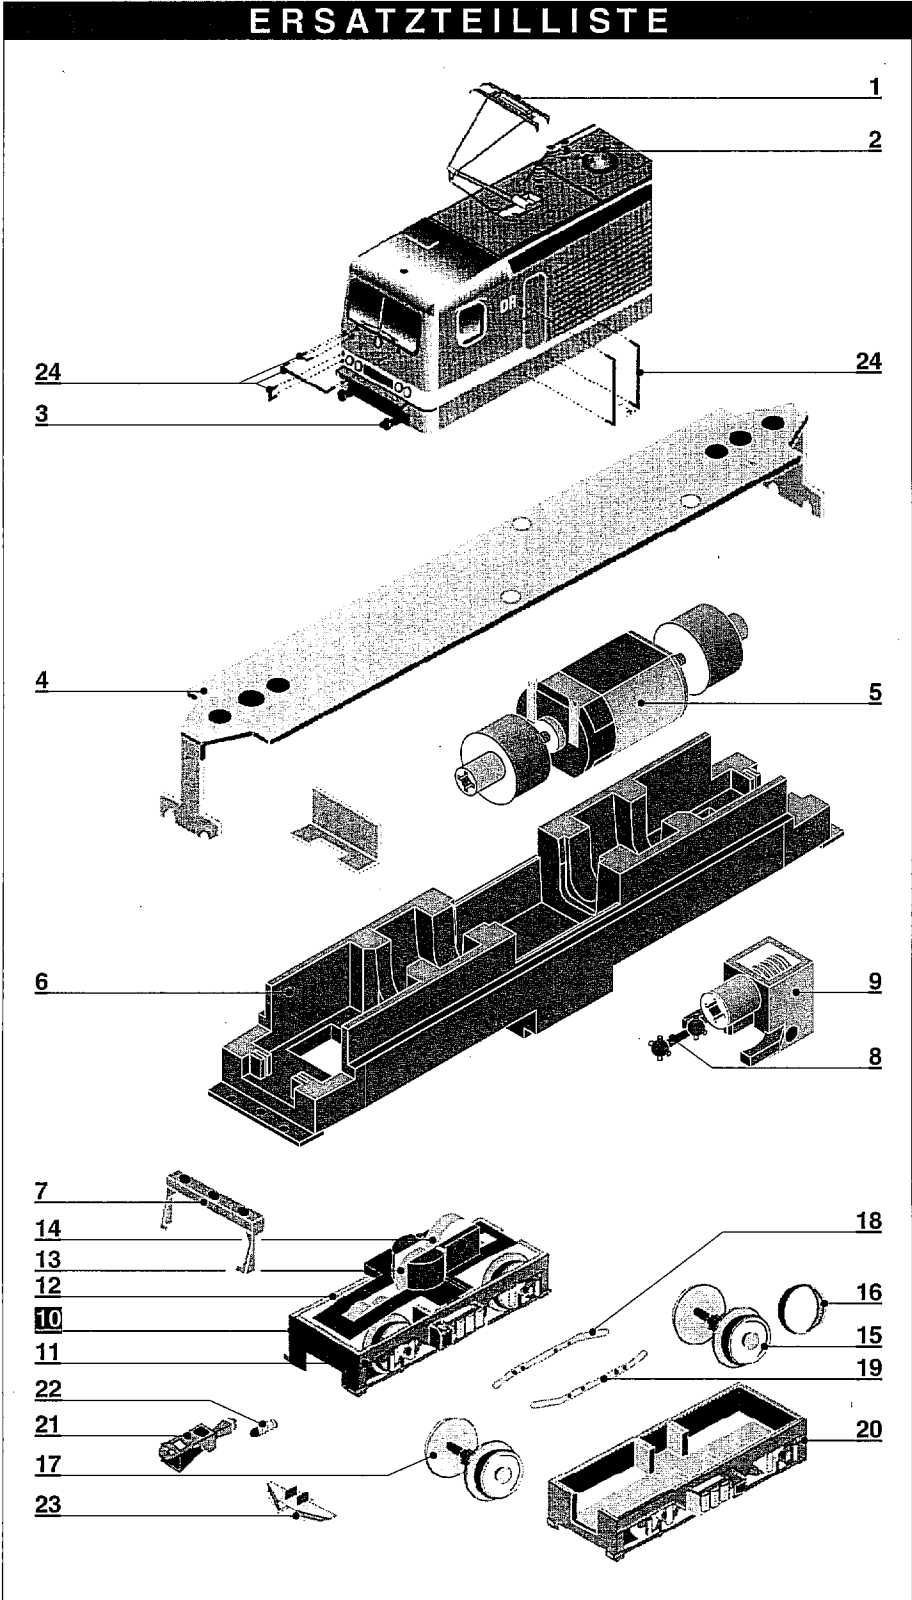

BR 212 "Weiße Lady" - Art.-Nr. 02360
 der DR, Ep. IV

ERSATZTEILLISTE

Lfd.Nr.	Bezeichnung	Art.-Nr.
1	Pantograph	395990
	o. Abb. Unterlage für Pantograph	207350
	o. Abb. Stützisolator für Pantograph	321500
2	GS Dachteile für E-Lok	203480
3	Puffer	316840
4	Leiterplatte	396390
5	Motor, komplett	201540
6	Rahmen, lack.	209190
7	Steckdosensatz	209180
8	Kardanwelle	322670
9	Schaft, montiert	201520
10	Drehgestell, komplett	200082
11	Drehgestell A	300680
12	Drehgestell B	300690
13	Stirnrad z 12	311130
14	Stirnrad z 20	322120
15	Radsatz mit Haftreifen	200079
16	Haftreifen	398590
17	Radsatz	200081
18	Stromfeder, vollst., rechts	201460
19	Stromfeder, vollst., links	201470
20	Drehgestellblende	300670
21	Kupplung	210190
22	Kupplungsdruckfeder	396170
23	Schienenräumer	322620
24	Zurüstteile	200043