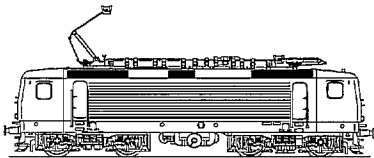

BR 212 "Weiße Lady" - Art.-Nr. 02360
 der DR, Ep. IV

ERSATZTEILLISTE

Lfd.Nr.	Bezeichnung	Art.-Nr.
1	Pantograph	395990
	o. Abb. Unterlage für Pantograph	207350
	o. Abb. Stützisolator für Pantograph	321500
2	GS Dachteile für E-Lok	203480
3	Puffer	316840
4	Leiterplatte	396390
5	Motor, komplett	201540
6	Rahmen, lack.	209190
7	Steckdosensatz	209180
8	Kardanwelle	322670
9	Schaft, montiert	201520
10	Drehgestell, komplett	200082
11	Drehgestell A	300680
12	Drehgestell B	300690
13	Stirnrad z 12	311130
14	Stirnrad z 20	322120
15	Radsatz mit Haftreifen	200079
16	Haftreifen	398590
17	Radsatz	200081
18	Stromfeder, vollst., rechts	201460
19	Stromfeder, vollst., links	201470
20	Drehgestellblende	300670
21	Kupplung	210190
22	Kupplungsdruckfeder	396170
23	Schienenräumer	322620
24	Zurüstteile	200043