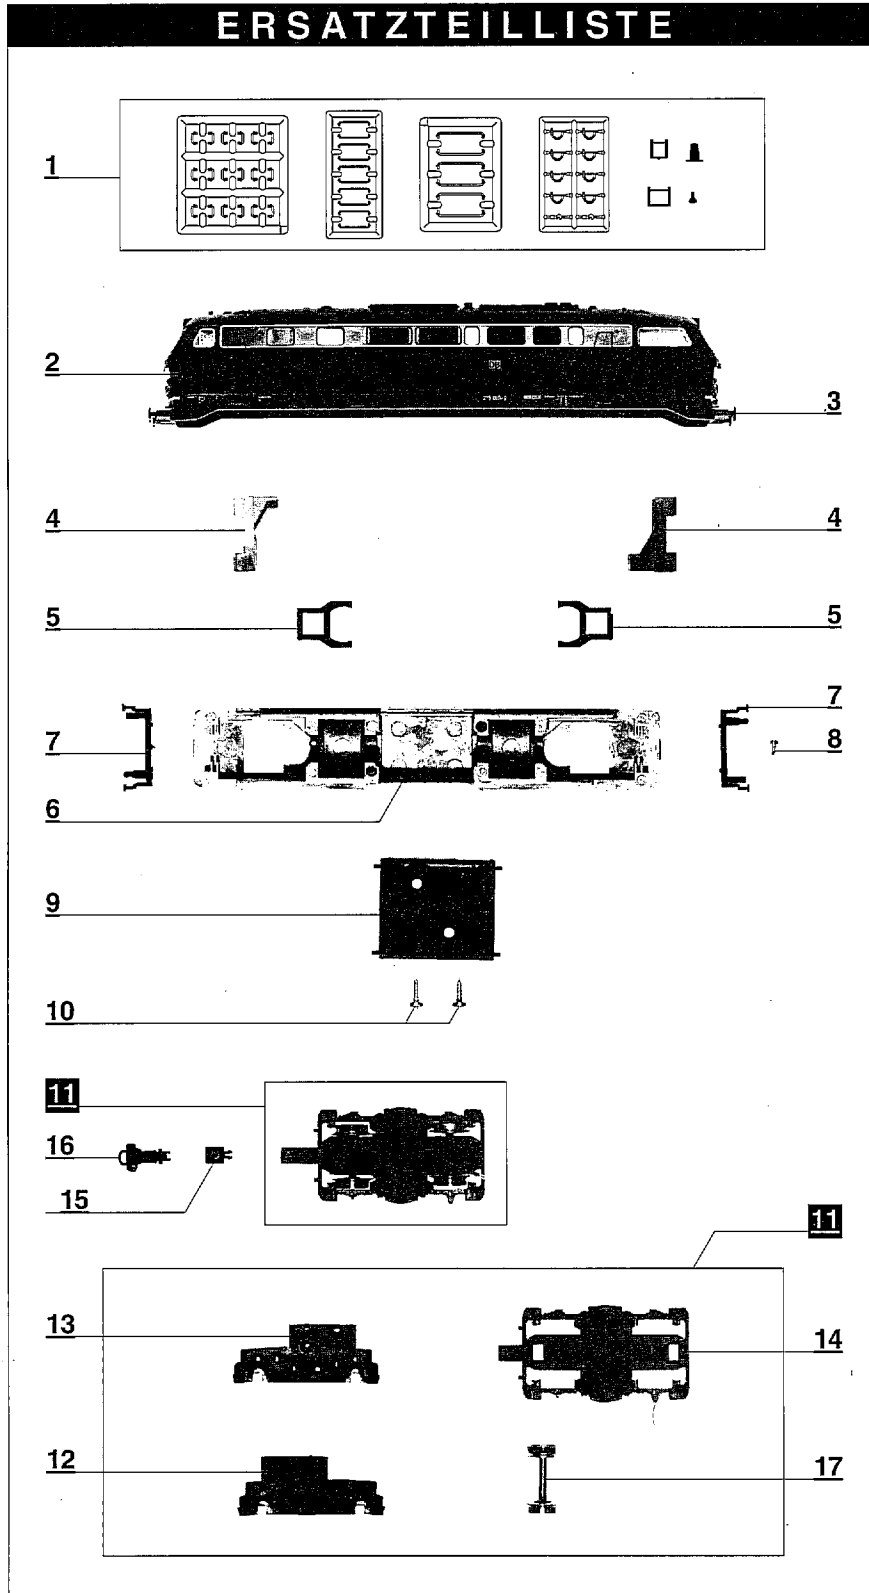

BR 215 der DB AG, Ep. V - Art.-Nr. 02729

ERSATZTEILLISTE

Lfd.Nr.	Bezeichnung	Art.-Nr.
1	Zurüstteile	204410
2	Oberteil, vollst.	200135
3	Puffer, ballig	316840
4	Führerstand	326050
5	Schaft	322700
6	Rahmen	350600
7	Frontsatz	326110
8	Schraube PT KB 1,5x3	393310
9	Tank	324910
10	Blechschaube C 2,2x6,5	393810
11	Drehgestell, vollst.	200132
12	Drehgestell - Teil A	324840
13	Drehgestell - Teil B	324850
14	Drehgestellverkleidung	324860
15	Aufnahme	321030
16	Kupplung	210360
17	Lauftradsatz	207180