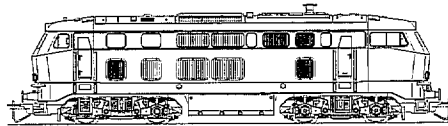

BR 215 der DB AG, Ep. V - Art.-Nr. 02729

ERSATZTEILLISTE

Lfd.Nr.	Bezeichnung	Art.-Nr.
1	Zurüstteile	204410
2	Oberteil, vollst.	200135
3	Puffer, ballig	316840
4	Führerstand	326050
5	Schaft	322700
6	Rahmen	350600
7	Frontsatz	326110
8	Schraube PT KB 1,5x3	393310
9	Tank	324910
10	Blechschaube C 2,2x6,5	393810
11	Drehgestell, vollst.	200132
12	Drehgestell - Teil A	324840
13	Drehgestell - Teil B	324850
14	Drehgestellverkleidung	324860
15	Aufnahme	321030
16	Kupplung	210360
17	Lauftradsatz	207180