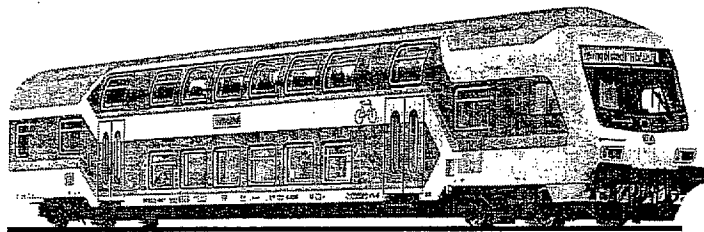

Art.-Nr. 13796
DBbzf 761 der
DB AG, mint

Art.-Nr. 13797
DBbzf 761 der
DB AG, rot

ERSATZTEILLISTE

Lfd.Nr.	Bezeichnung	Art.-Nr.	
		13797	13796
1	Puffer, vorn, rechts	306120	300075
2	Puffer, vorn, links	306130	300076
3	Pufferbohle	318390	322850
4	Deichselfeder	393380	393380
5	Radsatz	210400	210400
6	Drehgestell, vorn, vollst.	290003	290001
7	Drehgestell, hinten, vollst.	290004	290002
8	Zurüstteile, mint (13796)		290005
9	Zurüstteile, rot (13797)	290006	