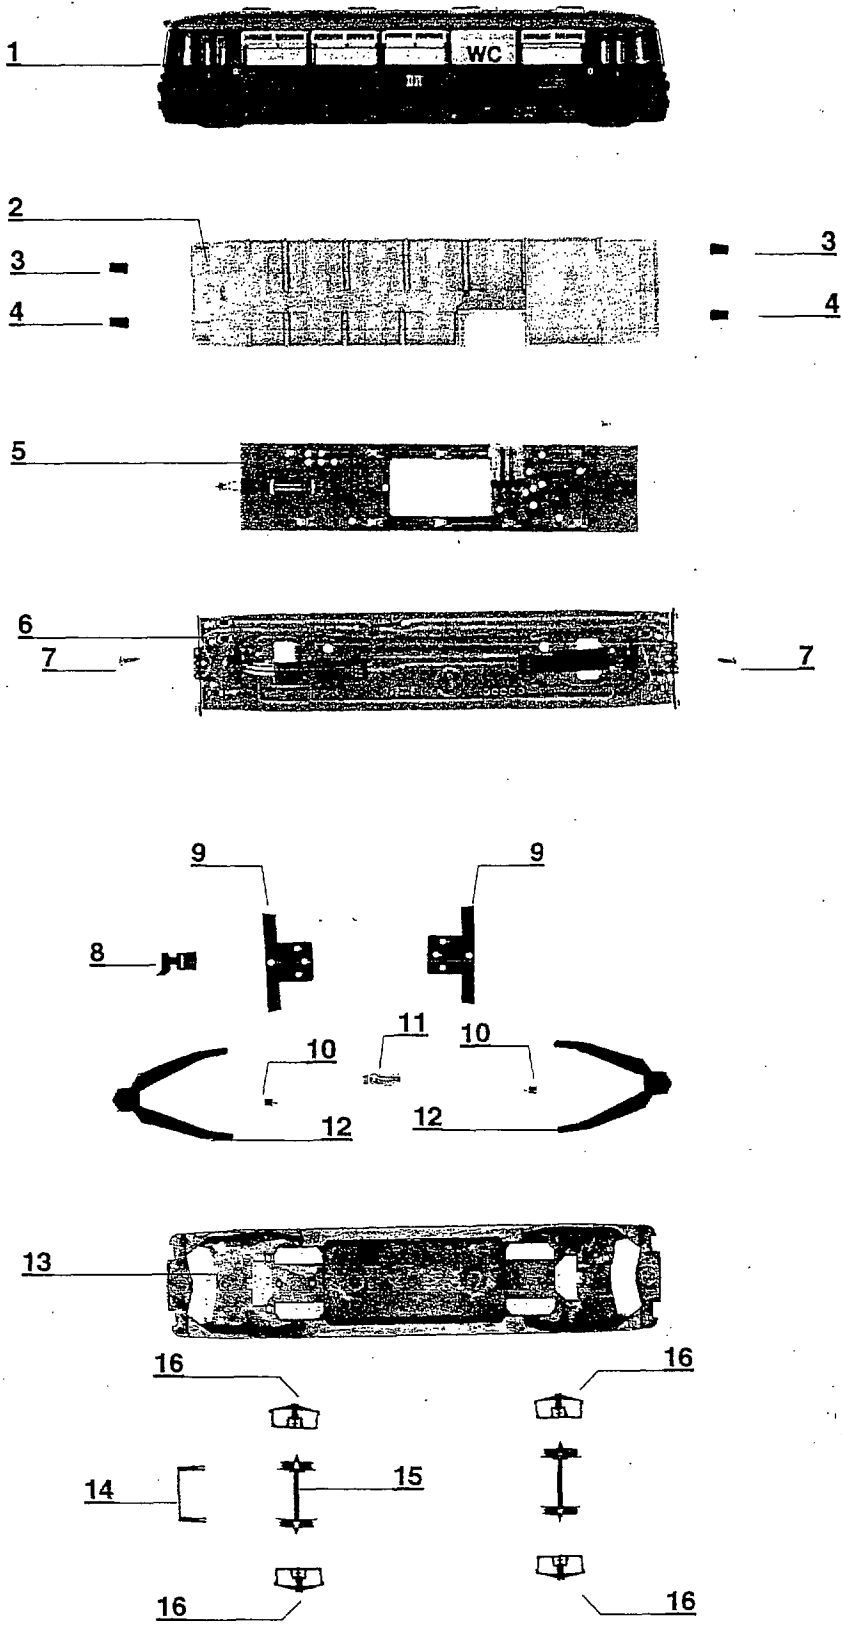

Triebwagen BR 172 der DR - Art.-Nr. 73108
Ersatzteile LVS 172 732-3

ERSATZTEILLISTE

Lfd.Nr.	Bezeichnung	Art.-Nr.
1	Oberteil LVS, vollst.	201036
2	Inneneinrichtung, elfenbein	308458
3	Rastung rechts	308367
4	Rastung links	308366
5	Leiterplatte, Dach	396318
6	Leiterplatte, Rahmen vollst.	201053
7	Blechschraube C2,2x6,5	390420
8	Kupplungsattrappe	308363
9	Zwischenstück	308360
10	Zugfeder	395420
11	Leiterplatte-Abschluss	396321
12	Kinematik	307460
13	Rahmen LVB/LVS, lack. sw	205549
14	Schieneräumer	308365
15	Gleichstromradsatz	396982
16	Achslager LVS/LVB	308364