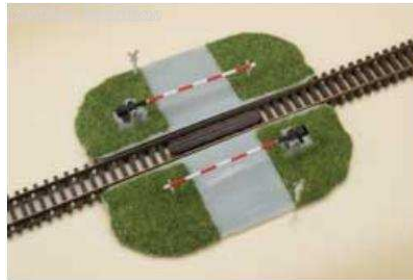

Gleisbett braun 5m
29-99155 **18,99 €**

Gleisbett grau 5m
29-99165 **18,99 €**

Schaumstoff-Platten (3 St
29-99161 **6,49 €**

Tastenpult
56-08211 **7,99 €**

Motor-Unterflur-Weichenantrieb 86112
56-86110 **16,49 €**

Motor-Unterflur-Weichenantrieb 86110 neu
56-86112 **16,49 €**

Bahnübergang
13-43618 **15,00 €**

Bahnübergang, gerade
13-43624 **15,85 €**

Bahnübergang Halbsch
13-43645 **12,10 €**

TT Bahnübergang elektrisch
65-5700 **59,35 €**