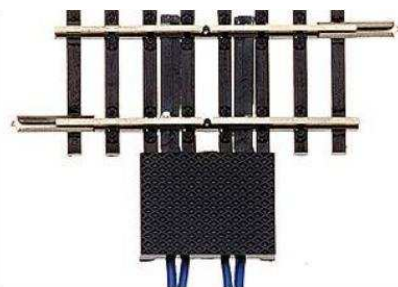

Flexgleis ca.664mm TT
56-83125 **4,39 €**

Übergangsstück Zeuke-Pilz
56-83132 **1,49 €**

Betonschwelle Flexgleis
56-83134 **4,29 €**

Stahlschwelle, Flexgleis
56-83136 **4,29 €**

Modul-Ausgleichsstück
56-83139 **2,69 €**

Anschlußgleis(83140)
56-83143 **4,99 €**

Digital Anschlußgleis
56-83149 **4,99 €**

Trenngleis 41.5mm
56-83150 **1,79 €**

Trenngleis 41,5 mm (2x Anschlüsse)
56-83151 **5,99 €**

Kehrscheifengarnitur
56-83154 **12,99 €**