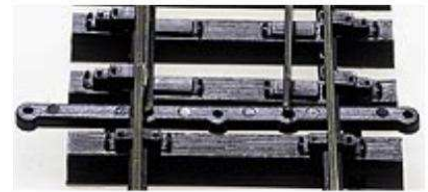

CD-Gleispläne Kleinanlagen
56-09548 **19,90 €**

CD-Gleispläne Großanlagen
56-09549 **19,90 €**

1 pol. Anschlusskabel MGL
56-08912 **1,89 €**

2 pol. Anschlusskabel MGL
56-08913 **3,49 €**

100x Mini-Holzschrauben
56-08970 **5,99 €**

5 Stellschwellen filigran
56-08830 **1,99 €**

Kontaktgarnitur
56-08430 **2,79 €**

Schwellenband gerade G1
56-83001 **0,59 €**

Schwellenband gebogen R 285mm
56-83003 **0,59 €**

Schwellenband gebogen R21 353
56-83006 **0,69 €**