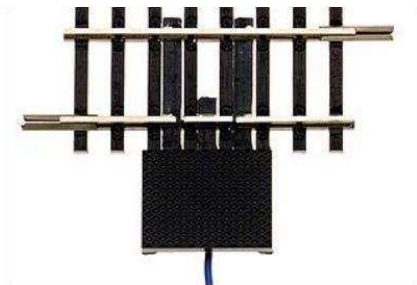

Kehrscheifengarnitur
56-83154 **12,99 €**

Schaltgleis 41,5 mm
56-83159 **5,29 €**