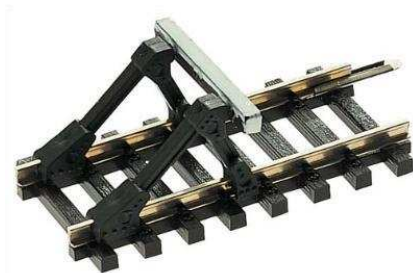

Schwellenband gebogen R22 353
56-83007 **0,59 €**

Schwellenband gebogen R11 310
56-83008 **0,69 €**

Schwellenband gebogen R12 310
56-83009 **0,59 €**

Schwellenband gebogen R31 396
56-83011 **0,69 €**

Schwellenband gebogen R32 396
56-83012 **0,59 €**

Angebot solange der Vorrat reicht!
Druckfehler, Preisänderungen und Lieferfähigkeit behalten wir uns vor.
Alle Preise beinhalten die gesetzliche MwSt. und verstehen sich in Euro, zuzüglich Versand.

Schwellenband gebogen R01 R267
56-83016 0,69 €

Flex-Schwellenband
56-83025 0,59 €

Betonschwellenband
56-83034 0,69 €

Stahlschwellenband, 80 mm
56-83036 0,59 €

Prellbock TT-Modellgleis
56-83100 4,99 €

Gleisstück, ger. G1 166mm
56-83101 1,49 €

Gleisstück, ger. G2 83mm
56-83102 1,39 €