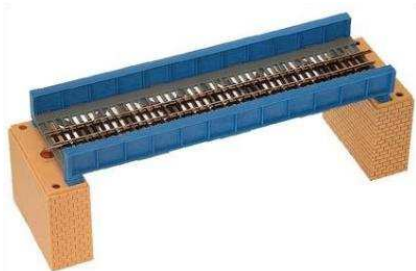

Weichenantrieb MGL links
56-83532 **13,99 €**

Bogenträgerbrücke 228mm
56-83560 **10,99 €**

Blechträgerbrücke 228mm,
56-83561 **10,99 €**

Bogenbrücke TT-M
56-83570 **10,99 €**

Blechträgerbrücke BS
56-83571 **10,99 €**