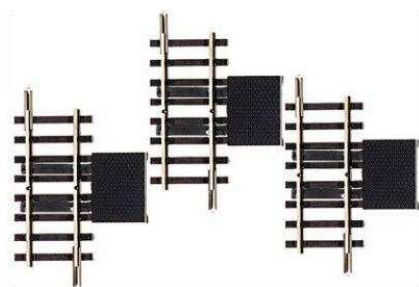

Flexgleis ca.664mm TT
56-83125 **4,39 €**

Übergangsstück Zeuke-Pilz
56-83132 **1,49 €**

Betonschwelle Flexgleis
56-83134 **4,29 €**

Stahlschwelle, Flexgleis
56-83136 **4,29 €**

Modul-Ausgleichsstück
56-83139 **2,69 €**

Anschlußgleis(83140)
56-83143 **4,99 €**

Digital Anschlußgleis
56-83149 **4,99 €**

Trenngleis 41.5mm
56-83150 **1,79 €**

Trenngleis 41,5 mm (2x Anschlüsse)
56-83151 **5,99 €**

Kehrscheifengarnitur
56-83154 **12,99 €**