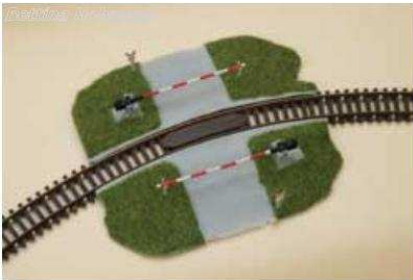

Gleisbett braun 5m
29-99155 **18,99 €**

Gleisbett grau 5m
29-99165 **18,99 €**

Schaumstoff-Platten (3 St
29-99161 **6,49 €**

Tastenpult
56-08211 **7,99 €**

Motor-Unterflur-Weichenantrieb 86112
56-86110 **16,49 €**

Motor-Unterflur-Weichenantrieb 86110 neu
56-86112 **16,49 €**

Bahnübergang
13-43618 **15,00 €**

Bahnübergang, gerade
13-43624 **15,85 €**

Bahnübergang Halbsch
13-43645 **12,10 €**

TT Bahnübergang elektrisch
65-5700 **59,35 €**