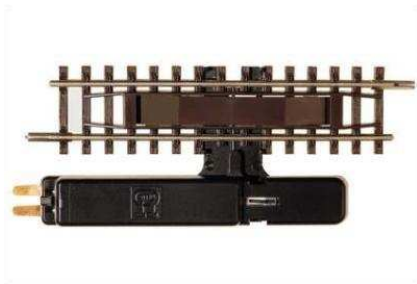

Unterbrechergleis (2x Anschlüsse)
56-83156 **5,29 €**

Schaltgleis 41,5 mm
56-83159 **5,29 €**

Kreuzung 15ø 166 mm TT
56-83160 **12,99 €**

Kreuzung 30ø TT-M
56-83170 **12,99 €**

E-Gleis elektrom. TT-Mode
56-83201 **14,99 €**

Doppelte Gleisverbindung
56-83210 **69,99 €**

DKW ohne Antrieb TT
56-83300 **25,99 €**

Weiche 15ø rechts
56-83321 **9,99 €**

Weiche 15ø links
56-83322 **9,99 €**

EW 2 rechts 15ø
56-83331 **14,99 €**

EW 2 links 15ø
56-83332 **14,99 €**