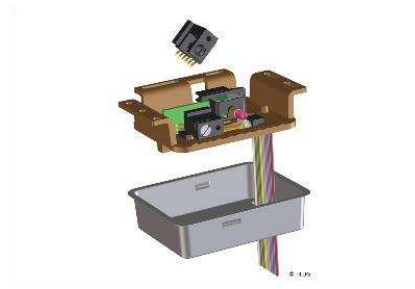

Gleisbett braun 5m
29-99155 **18,99 €**

Gleisbett grau 5m
29-99165 **18,99 €**

Schaumstoff-Platten (3 St
29-99161 **6,49 €**

Tastenpult
56-08211 **7,99 €**

Motor-Unterflur-Weichenantrieb 86112
56-86110 **16,49 €**