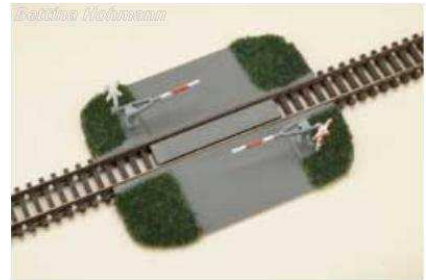

Gleisbett braun 5m
29-99155 **18,99 €**

Gleisbett grau 5m
29-99165 **18,99 €**

Schaumstoff-Platten (3 St
29-99161 **6,49 €**

Tastenpult
56-08211 **7,99 €**

Motor-Unterflur-Weichenantrieb 86112
56-86110 **16,49 €**

Motor-Unterflur-Weichenantrieb 86110 neu
56-86112 **16,49 €**

Bahnübergang
13-43618 **15,00 €**

Bahnübergang, gerade
13-43624 **15,85 €**

Bahnübergang Halbsch
13-43645 **12,10 €**

TT Bahnübergang elektrisch
65-5700 **59,35 €**