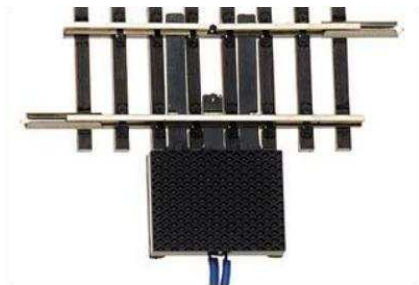

Trenngleis 41,5 mm (2x Anschlüsse)
56-83151 **5,99 €**

Unterbrechergleis (2x Anschlüsse)
56-83156 **5,29 €**