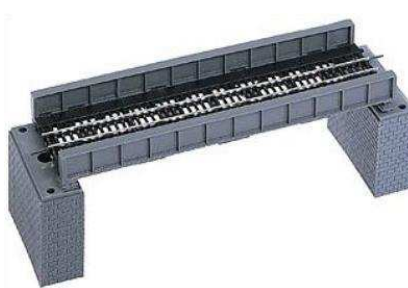

Weichenantrieb MGL links
56-83532 **13,99 €**

Bogenträgerbrücke 228mm
56-83560 **10,99 €**

Blechträgerbrücke 228mm,
56-83561 **10,99 €**

Bogenbrücke TT-M
56-83570 **10,99 €**

Blechträgerbrücke BS
56-83571 **10,99 €**