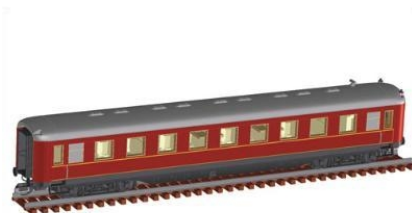

Diesellok BR 120 DR IV modernisiert
32-36230 **139,99 €**

Schürzenwagen Mitropa Schlafwag. DRIII
56-16960 **44,99 €**