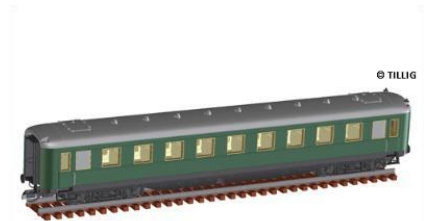

Lichtleiste+ Decoderfunktion 186x8x2,6mm
887-86020 **17,99 €**